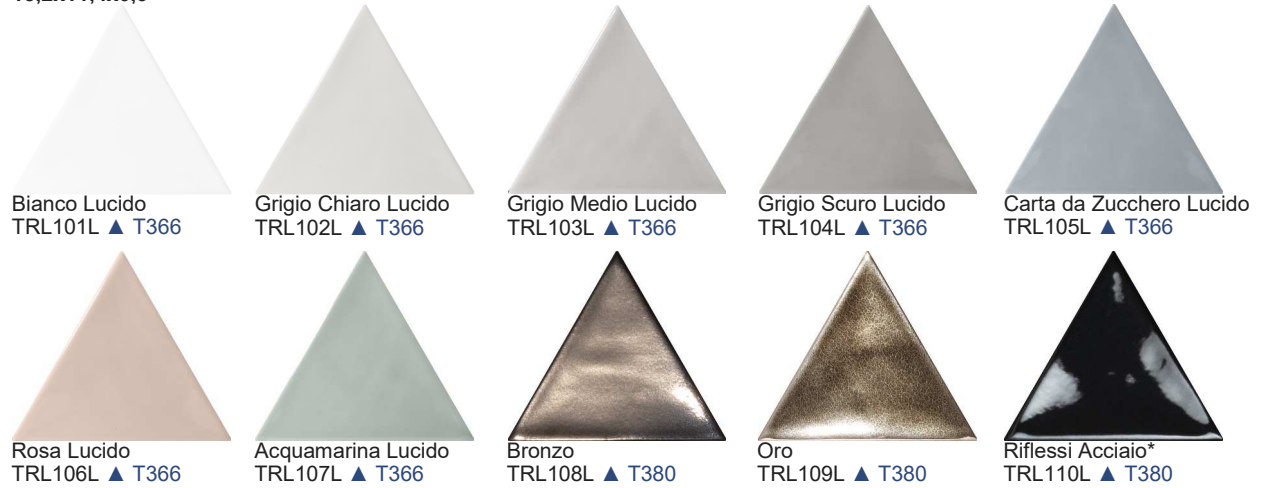

3Lati

13,2x11,4x0,9

3Lati	Besteleenheid	st./m ²	kg./m ²	m ² /pallet	Pak/pallet	Toepassing	Oppervlak
13,2x11,4x0,9	30 st./0,23m ²	130,4	15,95	28,98	126	Wandtegel	Glans, Gemêleerd

*De Riflessi Acciaio heeft een gecraquelleerd metaalglazuur.