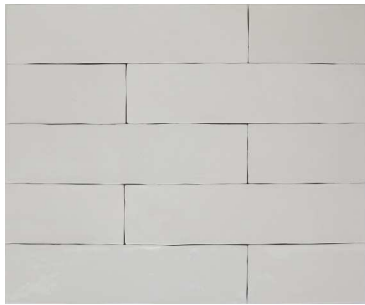

Atelier

6,2x25x1

Blanc de Lin
RA2511 • T150

Gris
RA2512 • T150

Taupe
RA2516 • T150

Turquoise
RA2517 • T150

Bleu Lumiere
RA2513 • T150

Bleu Marine
RA2514 • T150

Vert d'Eau
RA2518 • T150

Vert Emeraude
RA2519 • T150

Noir
RA2515 • T150

Atelier	Besteleenheid	st./m ²	kg./m ²	m ² /pallet	Soort Tegel	Oppervlak
6,2x25x1	20 st./0,32 m ²	61,5	16,3	39	Wand	Glans