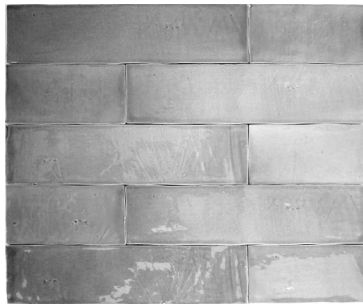

Atelier

6,2x25x1

Blanc de Lin
RA2511 • T150

Gris
RA2512 • T150

Taupe
RA2516 • T150

Turquoise
RA2517 • T150

Bleu Lumiere
RA2513 • T150

Bleu Marine
RA2514 • T150

Vert d'Eau
RA2518 • T150

Vert Emeraude
RA2519 • T150

Noir
RA2515 • T150

Atelier	Besteleenheid	st./m ²	kg./m ²	m ² /pallet	Soort Tegel	Oppervlak
6,2x25x1	20 st./0,32 m ²	61,5	16,3	39	Wand	Glans