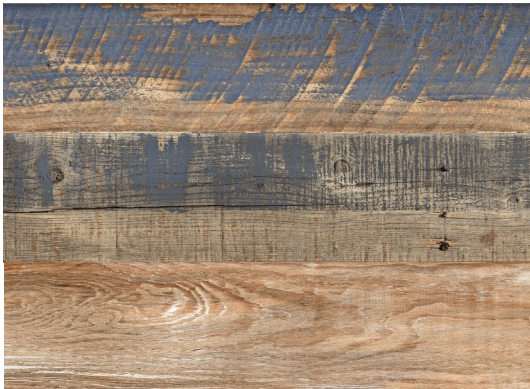

Catan

21,8x90,4x1

Light
CN9001 ■ T016

Medium
CN9002 ■ T016

Shadow
CN9003 ■ T016

Gris
CN9004 ■ T016

| Catan | Besteleenheid | st./m ² | kg./m ² | m ² /pallet | Soort Tegel | Oppervlak |
|-------------|---------------------------|--------------------|--------------------|------------------------|------------------|-----------|
| 21,8x90,4x1 | 6 st./1,18 m ² | 5,08 | 22,26 | 63,72 | PEI4 R9/Gris R10 | Mat |