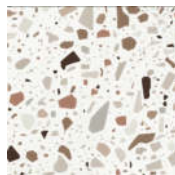

## Confetti

18,6x18,6x0,9

Bianco Grigio  
CNF101M ▲T140

Bianco Petrolio  
CNF102M ▲T140

Bianco Beige  
CNF103M ▲T140

Bianco Cotto  
CNF104M ▲T140

Bianco Multicolor  
CNF105M ▲T140

Nero Grigio  
CNF106M ▲T140

Nero Petrolio  
CNF107M ▲T140

Nero Multicolor  
CNF108M ▲T140

Confetti	Besteleenheid	st./m <sup>2</sup>	kg./m <sup>2</sup>	m <sup>2</sup> /pallet	Pak/pallet	Toepassing	Oppervlak
18,6x18,6x0,9	13 st./0,45 m <sup>2</sup>	28,88	19,93	48,6	108	PEI4/PEI3 R9	Mat