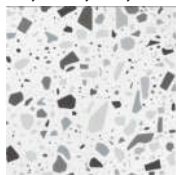

## Confetti

18,6x18,6x0,9

Bianco Grigio  
CNF101M ▲T140

Bianco Petrolio  
CNF102M ▲T140

Bianco Beige  
CNF103M ▲T140

Bianco Cotto  
CNF104M ▲T140

Bianco Multicolor  
CNF105M ▲T140

Nero Grigio  
CNF106M ▲T140

Nero Petrolio  
CNF107M ▲T140

Nero Multicolor  
CNF108M ▲T140

Confetti	Besteleenheid	st./m <sup>2</sup>	kg./m <sup>2</sup>	m <sup>2</sup> /pallet	Pak/pallet	Toepassing	Oppervlak
18,6x18,6x0,9	13 st./0,45 m <sup>2</sup>	28,88	19,93	48,6	108	PEI4/PEI3 R9	Mat