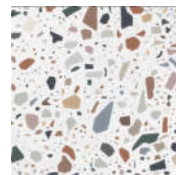

## Confetti

18,6x18,6x0,9

Bianco Grigio  
CNF101M ▲T140

Bianco Petrolio  
CNF102M ▲T140

Bianco Beige  
CNF103M ▲T140

Bianco Cotto  
CNF104M ▲T140

Bianco Multicolor  
CNF105M ▲T140

Nero Grigio  
CNF106M ▲T140

Nero Petrolio  
CNF107M ▲T140

Nero Multicolor  
CNF108M ▲T140

Confetti	Besteleenheid	st./m <sup>2</sup>	kg./m <sup>2</sup>	m <sup>2</sup> /pallet	Pak/pallet	Toepassing	Oppervlak
18,6x18,6x0,9	13 st./0,45 m <sup>2</sup>	28,88	19,93	48,6	108	PEI4/PEI3 R9	Mat