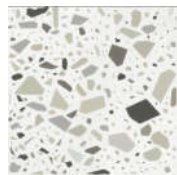

## Confetti

18,6x18,6x0,9

Bianco Grigio  
CNF101M ▲T140

Bianco Petrolio  
CNF102M ▲T140

Bianco Beige  
CNF103M ▲T140

Bianco Cotto  
CNF104M ▲T140

Bianco Multicolor  
CNF105M ▲T140

Nero Grigio  
CNF106M ▲T140

Nero Petrolio  
CNF107M ▲T140

Nero Multicolor  
CNF108M ▲T140

Confetti	Besteleenheid	st./m <sup>2</sup>	kg./m <sup>2</sup>	m <sup>2</sup> /pallet	Pak/pallet	Toepassing	Oppervlak
18,6x18,6x0,9	13 st./0,45 m <sup>2</sup>	28,88	19,93	48,6	108	PEI4/PEI3 R9	Mat