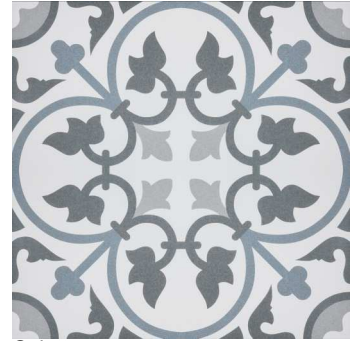

**Elysee/Sorbonne**

Elysee 59,3x59,3x1

Nour Noir  
RE5907 ■ T149

Pedro Gris  
RE5909 ■ T149

Sorbonne 59,3x59,3x1

Melanie  
RS5968 ■ T149

Mias Noir  
RS5969 ■ T149

Colette  
RS5965 ■ T149