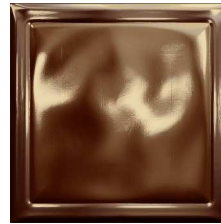

Glass

20x20x0,7

White Pavé
GG2021 ■ T063

Blue Pavé
GG2022 ■ T063

Green Pavé
GG2023 ■ T063

Titanium Pavé**
GG2024 ■ T095

White Vitro
GG2041 ■ T063

Blue Vitro
GG2042 ■ T063