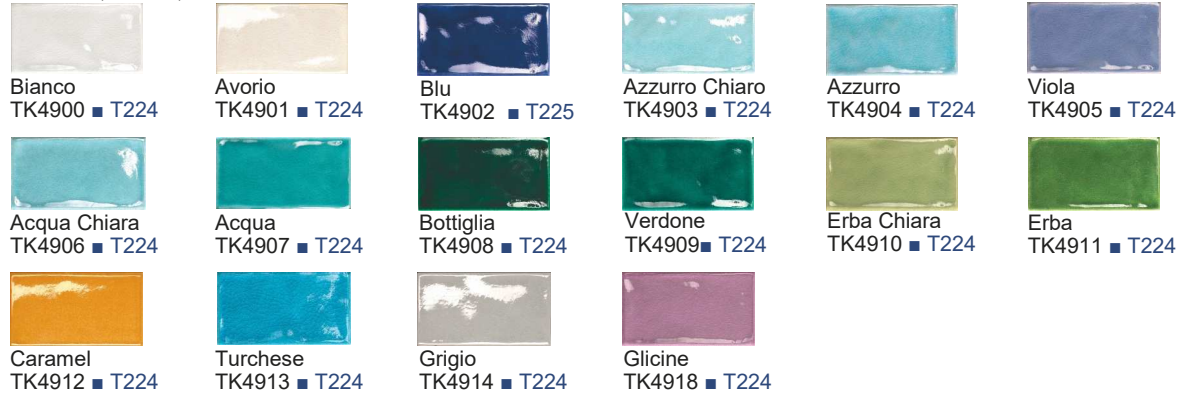

Kraklé
15x15x0,7

Bianco
TK4800 ■ T133

Avorio
TK4801 ■ T133

Blu
TK4802 ■ T133

Azzurro Chiaro
TK4803 ■ T133

Azzurro
TK4804 ■ T133

Viola
TK4805 ■ T133

Acqua Chiara
TK4806 ■ T133

Acqua
TK4807 ■ T133

Bottiglia
TK4808 ■ T133

Verdone
TK4809 ■ T133

Erb Chiara
TK4810 ■ T133

Erba
TK4811 ■ T133

Caramel
TK4812 ■ T133

Turchese
TK4813 ■ T133

Grigio
TK4814 ■ T133

Glicine
TK4818 ■ T133

Kraklé

Tavella 7,5x15x0,7

10x30x0,8

Diamantato 10x30x1

Kraklé	Besteleenheid	st./m ²	kg./m ²	m ² /pallet	Soort Tegel	Oppervlak
10x30x0,8	32st/1m ²	32	16	68	Wand	Glans, Craquelé
10x30x1 Diamantato	28st/0,84m ²	33,33	16,7	57,12	Wand	Glans, Craquelé
15x15x0,7	44st/1m ²	44	13,65	102	Wand	Glans, Craquelé
7,5x15x0,7	88st/1m ²	88	13,65	68	Wand	Glans, Craquelé