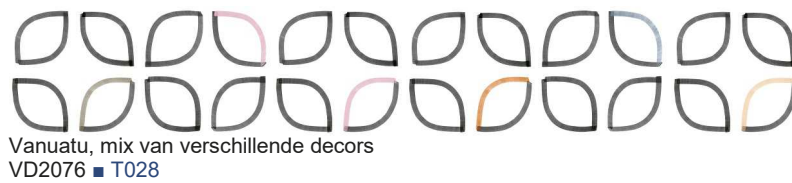

**Maori**

20x20x0,8

20x20x0,8

De tegels uit de serie Maori en Vodevil kunnen gemengd worden, maar hebben niet exact dezelfde kleuren. Kijk voor meer mogelijkheden zoals plinten bij de serie Vodevil.

Maori/Vodevil	Besteleenheid	st./m <sup>2</sup>	kg./m <sup>2</sup>	m <sup>2</sup> /pallet	Soort Tegel	Oppervlak
20x20x0,8	25 st./1 m <sup>2</sup>	25	18	80	PEI3 R9	Mat