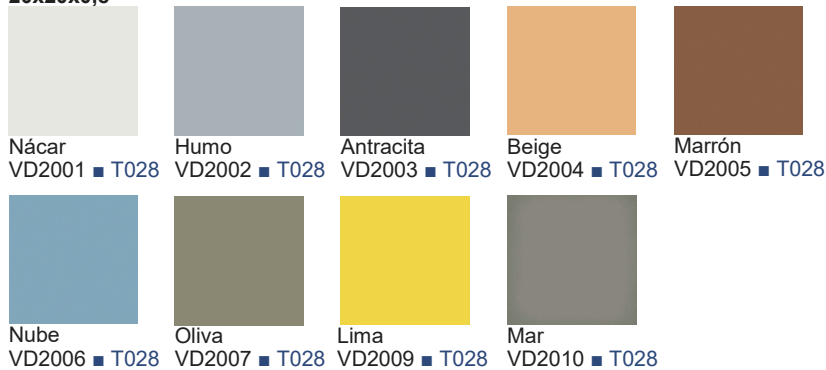

**Maori**

20x20x0,8

20x20x0,8

De tegels uit de serie Maori en Vodevil kunnen gemengd worden, maar hebben niet exact dezelfde kleuren. Kijk voor meer mogelijkheden zoals plinten bij de serie Vodevil.

Maori/Vodevil	Besteleenheid	st./m <sup>2</sup>	kg./m <sup>2</sup>	m <sup>2</sup> /pallet	Soort Tegel	Oppervlak
20x20x0,8	25 st./1 m <sup>2</sup>	25	18	80	PEI3 R9	Mat