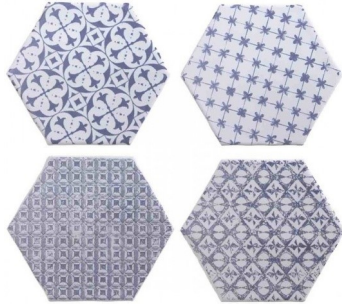

Marrakech

4 décor mix 15x15x1

Arena
MK5123 ▲ T116

Gris
MK5124 ▲ T116

Negro
MK5127 ▲ T116

Azul
MK5128 ▲ T116

Verde
MK5126 ▲ T116

Granate
MK5125 ▲ T116

15x15x1

Blanco
MK5101 ▲ T090

Beige
MK5102 ▲ T090

Arena
MK5103 ▲ T090

Gris
MK5104 ▲ T090

Verde
MK5106 ▲ T090

Granate
MK5105 ▲ T090

Azul
MK5108 ▲ T090

Negro
MK5107 ▲ T090

Marrakech	Besteleenheid	st./m ²	kg./m ²	m ² /pallet	Soort Tegel	Oppervlak
15x15x1	44 st./0,86 m ²	51	20	56,76	Wand	Mat

Marrakech