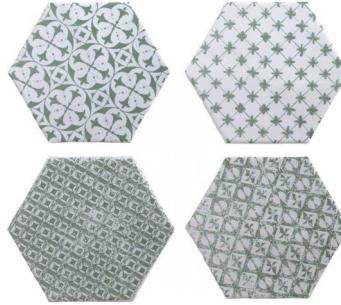

Marrakech

4 décor mix 15x15x1

Arena
MK5123 ▲ T116

Gris
MK5124 ▲ T116

Negro
MK5127 ▲ T116

Azul
MK5128 ▲ T116

Verde
MK5126 ▲ T116

Granate
MK5125 ▲ T116

15x15x1

Blanco
MK5101 ▲ T090

Beige
MK5102 ▲ T090

Arena
MK5103 ▲ T090

Gris
MK5104 ▲ T090

Verde
MK5106 ▲ T090

Granate
MK5105 ▲ T090

Azul
MK5108 ▲ T090

Negro
MK5107 ▲ T090

Marrakech	Besteleenheid	st./m ²	kg./m ²	m ² /pallet	Soort Tegel	Oppervlak
15x15x1	44 st./0,86 m ²	51	20	56,76	Wand	Mat

Marrakech