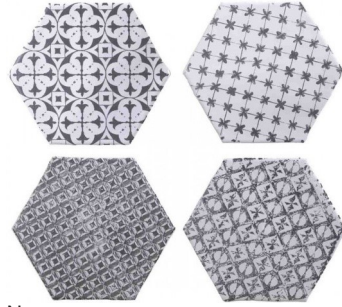

Marrakech

4 décor mix 15x15x1

Arena
MK5123 ▲ T116

Gris
MK5124 ▲ T116

Negro
MK5127 ▲ T116

Azul
MK5128 ▲ T116

Verde
MK5126 ▲ T116

Granate
MK5125 ▲ T116

15x15x1

Blanco
MK5101 ▲ T090

Beige
MK5102 ▲ T090

Arena
MK5103 ▲ T090

Gris
MK5104 ▲ T090

Verde
MK5106 ▲ T090

Granate
MK5105 ▲ T090

Azul
MK5108 ▲ T090

Negro
MK5107 ▲ T090

Marrakech	Besteleenheid	st./m ²	kg./m ²	m ² /pallet	Soort Tegel	Oppervlak
15x15x1	44 st./0,86 m ²	51	20	56,76	Wand	Mat

Marrakech