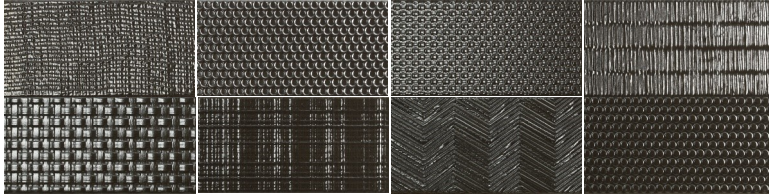

Metal 20

10x20x0,9

Black
TM2001 ■ T179

Copper
TM2002 ■ T179

Platinum
TM2003 ■ T179

Décor 10x20x0,9 * en **

Metal Graffiti Platinum
TM2006 ■ T190

* De Décor Mix bestaat uit 8 verschillende décors die willekeurig gemengd in de verpakking geleverd worden.

** De Décor Mix is eveneens verkrijgbaar in:

Metal Graffiti Black
TM2004 ■ T190

Metal Graffiti Copper
TM2005 ■ T190

Metal 20	Besteleenheid	st./m ²	kg./m ²	m ² /pallet	Soort Tegel	Oppervlak
10x20x0,9	50 st/1m ²	50	17,1	80	Wand	Glans