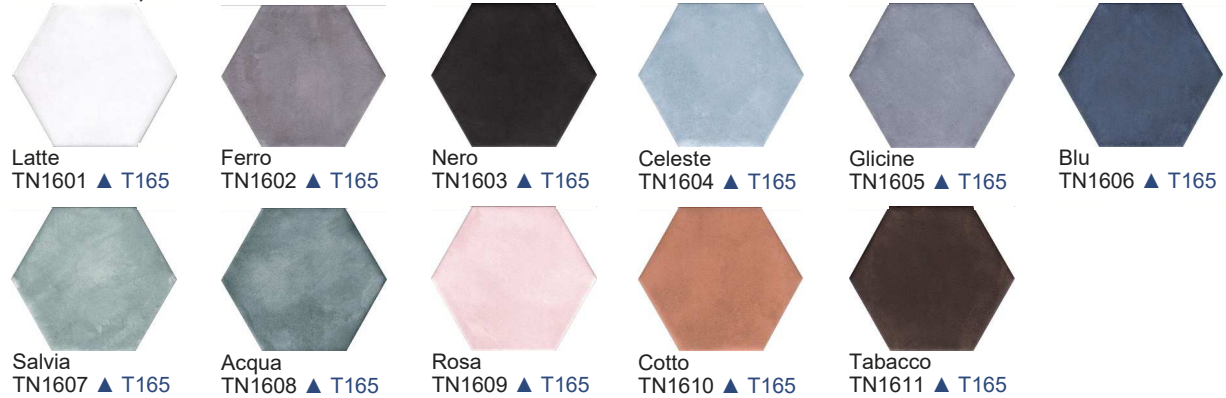

Nuance

7x28x0,8

Exa 14x16x0,8

Eleven 11,5x11,5x0,8

| Nuance | Besteleenheid | st./m ² | kg./m ² | m ² /pallet | Pak/pallet | Toepassing | Oppervlak |
|---------------|-------------------------|--------------------|--------------------|------------------------|------------|------------|----------------|
| 7x28x0,8 | 28st/0,55m ² | 51 | 18,00 | 66 | 120 | PEI3/4 R9 | Mat, Gemêleerd |
| 14x16x0,8 | 33st/0,55m ² | 60 | 19,30 | 56,1 | 105 | PEI3/4 R9 | Mat, Gemêleerd |
| 11,5x11,5x0,8 | 38st/0,50m ² | 76 | 18,9 | 48 | 96 | PEI3/4 R9 | Mat, Gemêleerd |