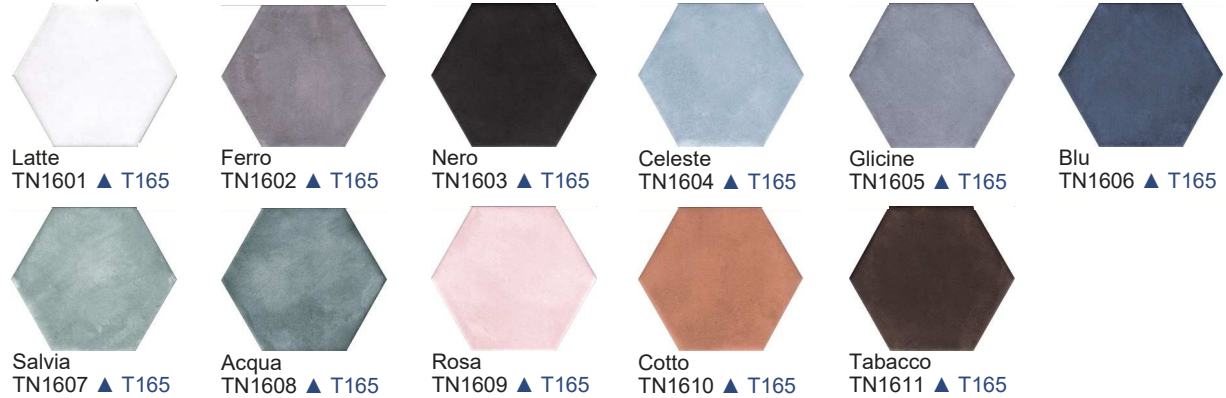

Nuance

7x28x0,8

14x16x0,8

Eleven 11,5x11,5x0,8

Nuance	Besteleenheid	st./m ²	kg./m ²	m ² /pallet	Pak/pallet	Toepassing	Oppervlak
7x28x0,8	28st/0,55m ²	51	18,00	66	120	PEI3/4 R9	Mat, Gemêleerd
14x16x0,8	33st/0,55m ²	60	19,30	56,1	105	PEI3/4 R9	Mat, Gemêleerd
11,5x11,5x0,8	38st/0,50m ²	76	18,9	48	96	PEI3/4 R9	Mat, Gemêleerd