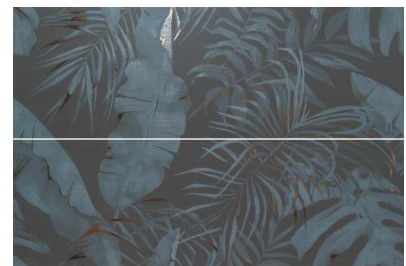

Silk

40x120x1,1

Décor Set (3) ABC Toucan Ocre
AS1241 ■ T520

Décor Set (3) ABC Toucan Green
AS1242 ■ T520

Décor Set (3) ABC Toucan Blue
AS1243 ■ T520

Décor Set (3) DEF Toucan Ocre
AS1244 ■ T520

Décor Set (3) DEF Toucan Green
AS1245 ■ T520

Décor Set (3) DEF Toucan Blue
AS1246 ■ T520

Décor Set (3) ABC Virmia Turquoise
AS1247 ■ T520

Décor Set (3) ABC Biba Graphite
AS1249 ■ T520

Décor Set (2) Lost Paradise Blue
AS1251 ■ T520

Décor Set (3) DEF Virmia Turquoise
AS1248 ■ T520