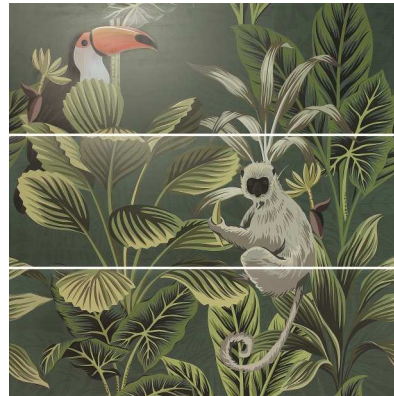

Silk

40x120x1,1

Décor Set (3) ABC Toucan Ocre
AS1241 ■ T520

Décor Set (3) ABC Toucan Green
AS1242 ■ T520

Décor Set (3) ABC Toucan Blue
AS1243 ■ T520

Décor Set (3) DEF Toucan Ocre
AS1244 ■ T520

Décor Set (3) DEF Toucan Green
AS1245 ■ T520