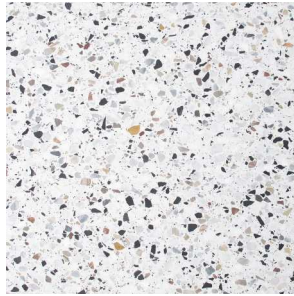

## Verona Stone/Belgium Stone

Verona Stone

59,5x59,5x1

Da Vinci  
KV5901 ■ T080

Monet  
KV5902 ■ T080

Picasso  
KV5903 ■ T080

Rembrandt  
KV5904 ■ T080

Van Gogh  
KV5905 ■ T080

Dali  
KV5906 ■ T080

Belgium Stone Dark  
KB5951 ■ T063

Verona Stone/Belgium Stone	Besteleenheid	st./m <sup>2</sup>	kg./m <sup>2</sup>	m <sup>2</sup> /pallet	Pak/pallet	Toepassing	Oppervlak
59,5x59,5x1 Gerectificeerd	4st/1,41 m <sup>2</sup>	2,836	22,00	42,3	30	PEI4 R10	Mat