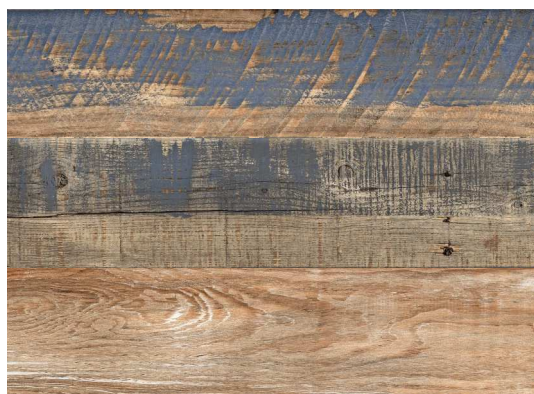

Woods

Catan 21,8x90,4x1

Light
CN9001 ■ T016

Medium
CN9002 ■ T016

Shadow
CN9003 ■ T016

Gris
CN9004 ■ T016

25x22x1

Gauguin
CV2273 ■ T063