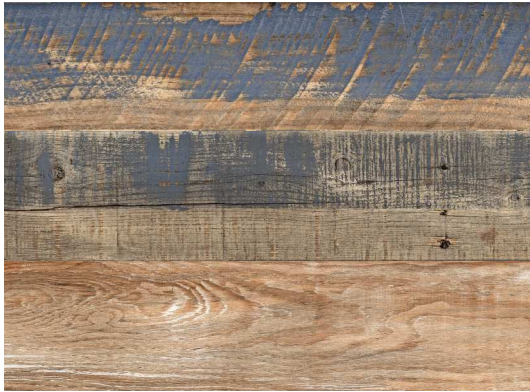

Woods

Catan 21,8x90,4x1

Light
CN9001 ■ T016

Medium
CN9002 ■ T016

Shadow
CN9003 ■ T016

Gris
CN9004 ■ T016

25x22x1

Gauguin
CV2273 ■ T063