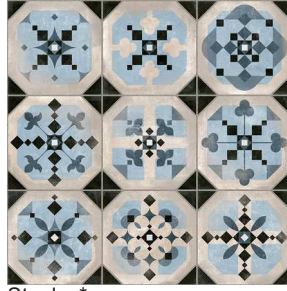

**World Parks**

31,6x31,6x0,9

Hyde\*  
VP3101 ■ T028

Central\*  
VP3102 ■ T028

Stanley\*  
VP3103 ■ T028

Retiro\*  
VP3104 ■ T028

Harrow Grafito  
VP3105 ■ T028

Vondel\*  
VP3106 ■ T028

Tiergarten\*  
VP3107 ■ T028

**World Streets**

20x20x0,8

Orchard Cemento  
VW2001 ■ T016

Orchard Grafito  
VW2002 ■ T016

Acorn Cemento  
VW2005 ■ T028

Norvins Cemento  
VW2006 ■ T028

Acorn Grafito  
VW2007 ■ T028

Norvins Grafito  
VW2008 ■ T028

Paulista Cemento\*  
VW2003 ■ T028

Paulista Grafito\*  
VW2004 ■ T028

World Parks/Streets	Besteleenheid	st./m <sup>2</sup>	kg./m <sup>2</sup>	m <sup>2</sup> /pallet	Pak/pallet	Toepassing	Oppervlak
31,6x31,6x0,9	10 st./1 m <sup>2</sup>	10	20	56	56	PEI4 R9	Mat
20x20x0,8	25 st./1 m <sup>2</sup>	25	18	80	80	PEI4 R9	Mat

\*De World Parks en de World Street Paulista bestaan uit verschillende decors die willekeurig (meer dan hier getoond) gemengd in de verpakking geleverd worden.