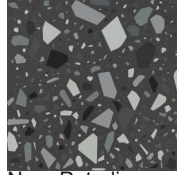

Confetti

18,6x18,6x0,9

Bianco Grigio
CNF101M ▲T140

Bianco Petrolio
CNF102M ▲T140

Bianco Beige
CNF103M ▲T140

Bianco Cotto
CNF104M ▲T140

Bianco Multicolor
CNF105M ▲T140

Nero Grigio
CNF106M ▲T140

Nero Petrolio
CNF107M ▲T140

Nero Multicolor
CNF108M ▲T140

Confetti	Besteleenheid	st./m ²	kg./m ²	m ² /pallet	Pak/pallet	Toepassing	Oppervlak
18,6x18,6x0,9	13 st./0,45 m ²	28,88	19,93	48,6	108	PEI4/PEI3 R9	Mat