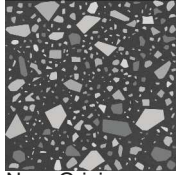

Confetti

18,6x18,6x0,9

Bianco Grigio
CNF101M ▲T140

Bianco Petrolio
CNF102M ▲T140

Bianco Beige
CNF103M ▲T140

Bianco Cotto
CNF104M ▲T140

Bianco Multicolor
CNF105M ▲T140

Nero Grigio
CNF106M ▲T140

Nero Petrolio
CNF107M ▲T140

Nero Multicolor
CNF108M ▲T140

Confetti	Besteleenheid	st./m ²	kg./m ²	m ² /pallet	Pak/pallet	Toepassing	Oppervlak
18,6x18,6x0,9	13 st./0,45 m ²	28,88	19,93	48,6	108	PEI4/PEI3 R9	Mat