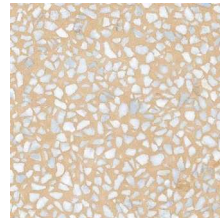

**Farnese-R**

29,3x29,3x0,8

Farnese-R Humo  
VF2901 ■ T063

Farnese-R Cemento  
VF2902 ■ T063

Farnese-R Crema  
VF2903 ■ T063

Farnese-R Grafito  
VF2904 ■ T063

Amalfi-R Humo  
VF2921 ■ T063

Amalfi-R Cemento  
VF2922 ■ T063

Amalfi-R Crema  
VF2923 ■ T063

Amalfi-R Grafito  
VF2924 ■ T063

Amalfi-R Azul  
VF2925 ■ T063

Amalfi-R Mar  
VF2926 ■ T063

Amalfi-R Beige  
VF2927 ■ T063

Amalfi-R Rosa  
VF2928 ■ T063

Farnese-R	Besteleenheid	st./m <sup>2</sup>	kg./m <sup>2</sup>	m <sup>2</sup> /pallet	Pak/pallet	Toepassing	Oppervlak
29,3x29,3x0,8 Gerectificeerd	11 st./ 0,94m <sup>2</sup>	11,70/m <sup>2</sup>	18,95	60,41	64	PEI4/R10	Mat