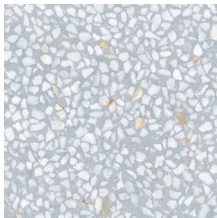

**Farnese-R**

29,3x29,3x0,8

Farnese-R Humo  
VF2901 ■ T063

Farnese-R Cemento  
VF2902 ■ T063

Farnese-R Crema  
VF2903 ■ T063

Farnese-R Grafito  
VF2904 ■ T063

Amalfi-R Humo  
VF2921 ■ T063

Amalfi-R Cemento  
VF2922 ■ T063

Amalfi-R Crema  
VF2923 ■ T063

Amalfi-R Grafito  
VF2924 ■ T063

Amalfi-R Azul  
VF2925 ■ T063

Amalfi-R Mar  
VF2926 ■ T063

Amalfi-R Beige  
VF2927 ■ T063

Amalfi-R Rosa  
VF2928 ■ T063

Farnese-R	Besteleenheid	st./m <sup>2</sup>	kg./m <sup>2</sup>	m <sup>2</sup> /pallet	Pak/pallet	Toepassing	Oppervlak
29,3x29,3x0,8 Gerectificeerd	11 st./ 0,94m <sup>2</sup>	11,70/m <sup>2</sup>	18,95	60,41	64	PEI4/R10	Mat