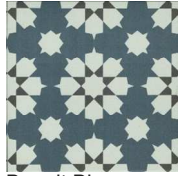

La Vilette

20x20x0,8

Adele Bleu
RV2031 • T063

Benoit Bleu
RV2032 • T063

Benoit Jaune
RV2033 • T063

George Bleu
RV2034 • T063

Gustave
RV2035 • T063

Otto Noir
RV2036 • T063