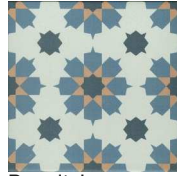

La Vilette

20x20x0,8

Adele Bleu
RV2031 • T063

Benoit Bleu
RV2032 • T063

Benoit Jaune
RV2033 • T063

George Bleu
RV2034 • T063

Gustave
RV2035 • T063

Otto Noir
RV2036 • T063