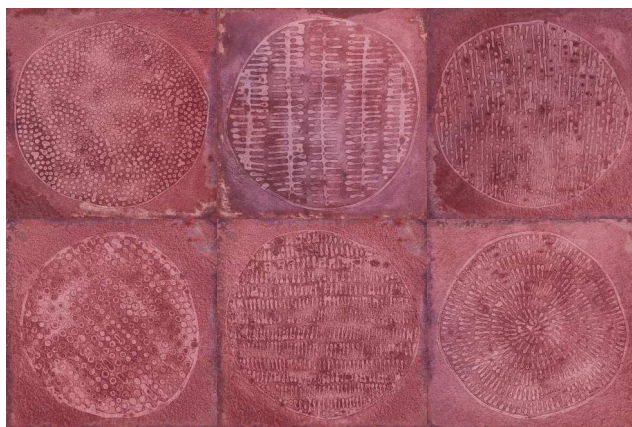

Luca
8x31,5x0,8

 Nacar
VU3111 • T028

 Ambar
VU3112 • T028

 Lava
VU3114 • T063

 Granate
VU3113 • T028

 Jade
VU3115 • T028

 Marino
VU3116 • T028

20x20x0,8

 Granate
VU2013 • T015

 Jade
VU2015 • T015

 Marino
VU2016 • T015

 Picos Granate
VU2033 • T225

 Picos Jade
VU2035 • T225

 Picos Marino
VU2036 • T225

 Carlo Granate
VU2053 • T015

 Carlo Jade
VU2055 • T015

 Carlo Marino
VU2056 • T015

Luca	Besteenheid	st./m ²	kg./m ²	m ² /pallet	Pak/pallet	Toepassing	Oppervlak
8x31,5x0,8	25 st./0,63 m ²	39,68	14,86	61,74	98	Wand	Glans, Gemêleerd
20x20x0,8	25 st./1,00 m ²	25	13,5	80	80	Wand	Glans, Gemêleerd
20x20x0,8 Picos	20 st./0,80 m ²	25	13,5	60	80	Wand	Glans, Gemêleerd

* De Lia Multicolor, Guido Azul en Carlo bestaan uit verschillende decors die willekeurig gemengd in de verpakking geleverd worden.