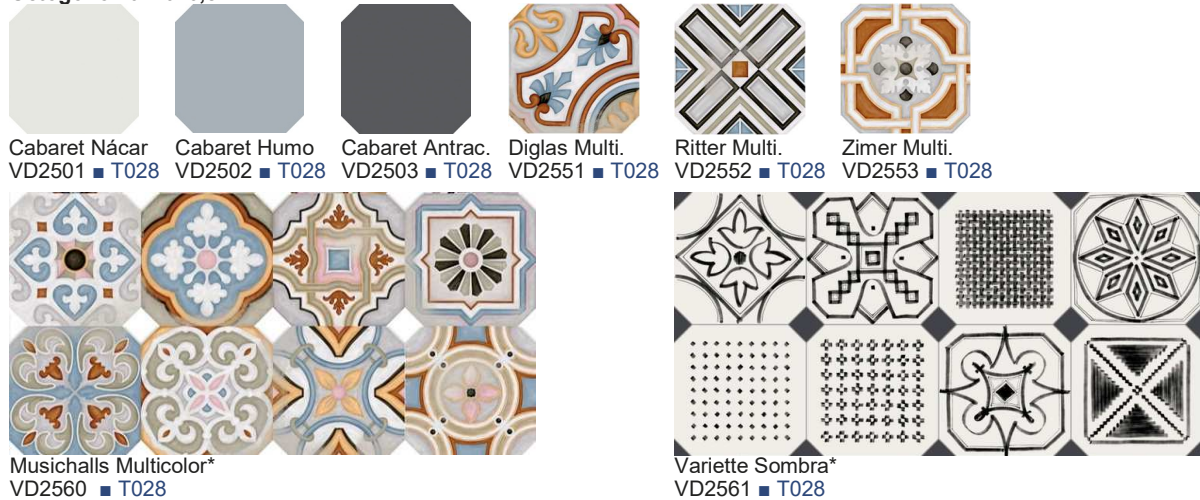

**Maori/Vodevil**
**20x20x0,8**

**Octógono 20x20x0,8**

**Taco 4x4x0,8**

**Plinten 9,4x20x0,8**

Vodevil	Besteleenheid	st./m <sup>2</sup>	kg./m <sup>2</sup>	m <sup>2</sup> /pallet	Pak/pallet	Toepassing	Oppervlak
20x20x0,8	25 st./1 m <sup>2</sup>	25	18	80	80	PEI3 R9	Mat
20x20x0,8 Octógono	25 st./0,96 m <sup>2</sup>	25	18	76,8	80	PEI3 R9	Mat
4x4x0,8	Per stuk	25 (als inzet)	18			PEI3 R9	Mat
9,4x20x0,8 Plint	62 st./12,4 m <sup>1</sup>	5 st/m <sup>1</sup>					Mat

\*Musichalls Multicolor en Variette Sombra bestaat uit verschillende decors (meer dan hier getoond), die willekeurig gemengd in de verpakking geleverd worden.

Taco's moeten apart worden besteld, 25 stuks per m<sup>2</sup>.

De tegels uit de series Maori en Vodevil kunnen gemengd worden, maar hebben niet exact dezelfde kleuren.