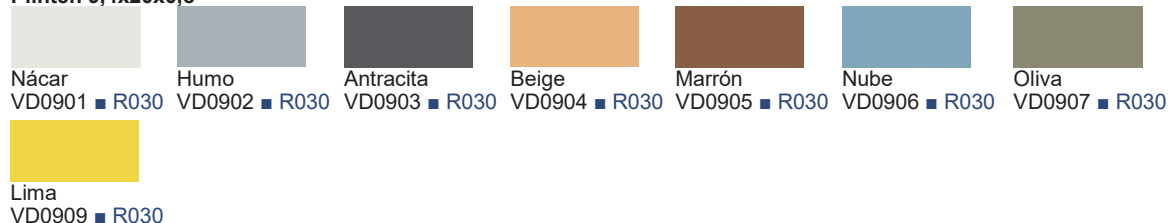

**Maori/Vodevil**
**20x20x0,8**

**Octógono 20x20x0,8**

**Taco 4x4x0,8**

**Plinten 9,4x20x0,8**

Vodevil	Besteleenheid	st./m <sup>2</sup>	kg./m <sup>2</sup>	m <sup>2</sup> /pallet	Pak/pallet	Toepassing	Oppervlak
20x20x0,8	25 st./1 m <sup>2</sup>	25	18	80	80	PEI3 R9	Mat
20x20x0,8 Octógono	25 st./0,96 m <sup>2</sup>	25	18	76,8	80	PEI3 R9	Mat
4x4x0,8	Per stuk	25 (als inzet)	18			PEI3 R9	Mat
9,4x20x0,8 Plint	62 st./12,4 m <sup>1</sup>	5 st/m <sup>1</sup>					Mat

\*Musichalls Multicolor en Variette Sombra bestaat uit verschillende decors (meer dan hier getoond), die willekeurig gemengd in de verpakking geleverd worden.

Taco's moeten apart worden besteld, 25 stuks per m<sup>2</sup>.

De tegels uit de series Maori en Vodevil kunnen gemengd worden, maar hebben niet exact dezelfde kleuren.