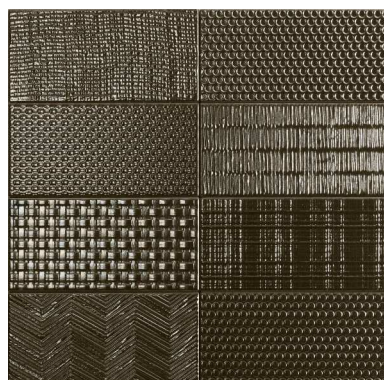

Metal

10x20x0,9

Copper
TM2002 ■ T179

Platinum
TM2003 ■ T179

Graffiti Copper
TM2005 ■ T190

Graffiti Platinum
TM2006 ■ T190

10x40x0,9

Copper
TM4002 ■ T179

Platinum
TM4003 ■ T179

Decoro Carving Copper
TM4005 ■ T190

Decoro Carving Platinum
TM4006 ■ T190

Metal	Besteleenheid	st./m ²	kg./m ²	m ² /pallet	Pak/pallet	Toepassing	Oppervlak
10x20x0,9	50 st./1 m ²	50	18	80	80	Wand	Glans
10x40x0,9	24 st./0,96 m ²	25	18	76,8	80	Wand	Glans

De Metal Graffiti 10x20 bestaat uit 8 verschillende reliëfs die willekeurig gemengd in de verpakking geleverd worden.
De Metal Graffiti 10x40 bestaat uit 5 verschillende reliëfs die willekeurig gemengd in de verpakking geleverd worden.