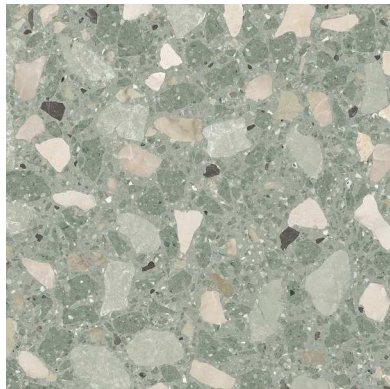

Monaco-R

80x80x1,1

Beige
VZ8021 ■ T060

Gris
VZ8022 ■ T060

Rojizo
VZ8023 ■ T060

Verde
VZ8024 ■ T060

Negro
VZ8025 ■ T060

Monaco-R	Besteleenheid	st./m ²	kg./m ²	m ² /pallet	Pak/pallet	Toepassing	Oppervlak
80x80x1,1 Gerectificeerd	2 st./1,28 m ²	1,56	24,28	46,08	36	PEI3/4 R10	Mat