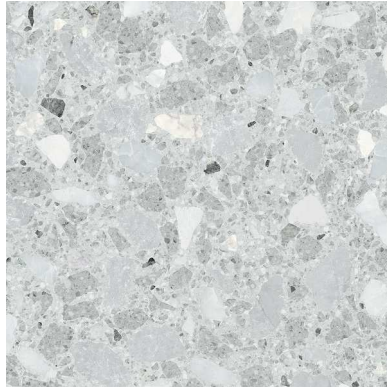

Monaco-R

80x80x1,1

Beige
VZ8021 ■ T060

Gris
VZ8022 ■ T060

Rojizo
VZ8023 ■ T060

Verde
VZ8024 ■ T060

Negro
VZ8025 ■ T060

Monaco-R	Besteleenheid	st./m ²	kg./m ²	m ² /pallet	Pak/pallet	Toepassing	Oppervlak
80x80x1,1 Gerectificeerd	2 st./1,28 m ²	1,56	24,28	46,08	36	PEI3/4 R10	Mat