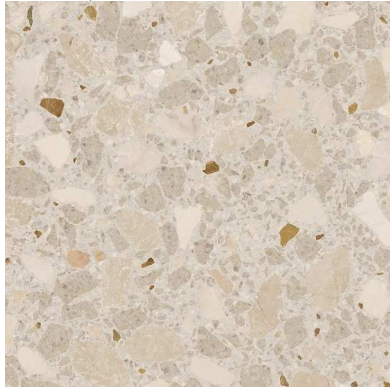

Monaco-R

80x80x1,1

Beige
VZ8021 ■ T060

Gris
VZ8022 ■ T060

Rojizo
VZ8023 ■ T060

Verde
VZ8024 ■ T060

Negro
VZ8025 ■ T060

Monaco-R	Besteleenheid	st./m ²	kg./m ²	m ² /pallet	Pak/pallet	Toepassing	Oppervlak
80x80x1,1 Gerectificeerd	2 st./1,28 m ²	1,56	24,28	46,08	36	PEI3/4 R10	Mat