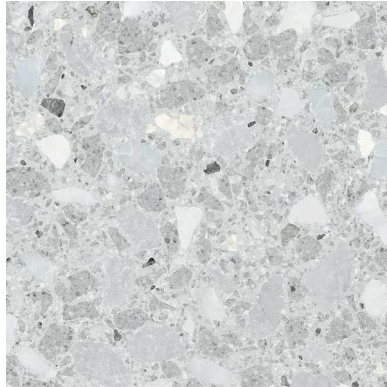

**Monaco-R**

80x80x1,1

Beige  
VZ8021 ■ T060

Gris  
VZ8022 ■ T060

Rojizo  
VZ8023 ■ T060

Verde  
VZ8024 ■ T060

Negro  
VZ8025 ■ T060

| Monaco-R                 | Besteleenheid             | st./m <sup>2</sup> | kg./m <sup>2</sup> | m <sup>2</sup> /pallet | Pak/pallet | Toepassing | Oppervlak |
|--------------------------|---------------------------|--------------------|--------------------|------------------------|------------|------------|-----------|
| 80x80x1,1 Gerectificeerd | 2 st./1,28 m <sup>2</sup> | 1,56               | 24,28              | 46,08                  | 36         | PEI3/4 R9  | Mat       |