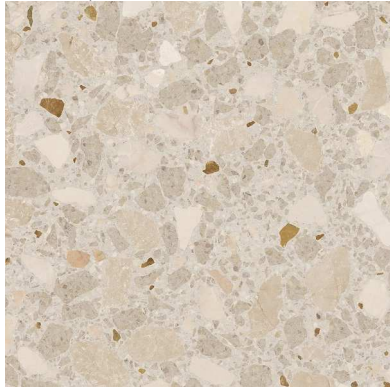

**Monaco-R**

80x80x1,1

Beige  
VZ8021 ■ T060

Gris  
VZ8022 ■ T060

Rojizo  
VZ8023 ■ T060

Verde  
VZ8024 ■ T060

Negro  
VZ8025 ■ T060

| Monaco-R                 | Besteleenheid             | st./m <sup>2</sup> | kg./m <sup>2</sup> | m <sup>2</sup> /pallet | Pak/pallet | Toepassing | Oppervlak |
|--------------------------|---------------------------|--------------------|--------------------|------------------------|------------|------------|-----------|
| 80x80x1,1 Gerectificeerd | 2 st./1,28 m <sup>2</sup> | 1,56               | 24,28              | 46,08                  | 36         | PEI3/4 R9  | Mat       |