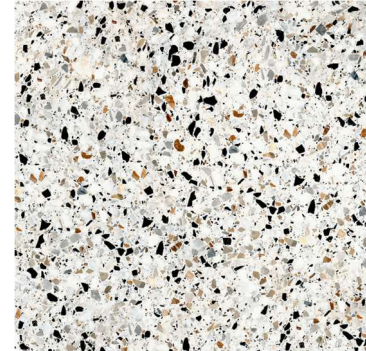

**Re-Bel**

60x60x1

Blanc  
RR6001 ■ T063

Caramel  
RR6002 ■ T063

Cognac  
RR6003 ■ T063

Cuivre  
RR6004 ■ T063

Gris  
RR6005 ■ T063

Mix  
RR6006 ■ T063

Or  
RR6007 ■ T063

Perle  
RR6008 ■ T063

Petrol  
RR6009 ■ T063

Taupe  
RR6010 ■ T063

Vert  
RR6011 ■ T063

| Re-Bel                 | Besteleenheid           | st./m <sup>2</sup> | kg./m <sup>2</sup> | m <sup>2</sup> /pallet | Pak/pallet | Toepassing | Oppervlak |
|------------------------|-------------------------|--------------------|--------------------|------------------------|------------|------------|-----------|
| 60x60x1 Gerectificeerd | 4st/1,44 m <sup>2</sup> | 2,777              | 20.7               | 43.20                  | 30         | PEI4 R10   | Mat       |