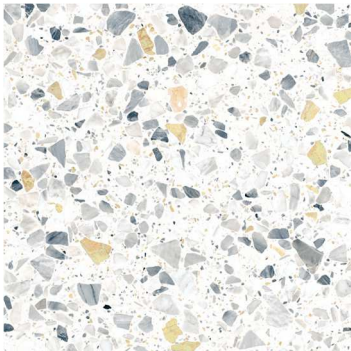

**Re-Bel**

60x60x1

Blanc  
RR6001 ■ T063

Caramel  
RR6002 ■ T063

Cognac  
RR6003 ■ T063

Cuivre  
RR6004 ■ T063

Gris  
RR6005 ■ T063

Mix  
RR6006 ■ T063

Or  
RR6007 ■ T063

Perle  
RR6008 ■ T063

Petrol  
RR6009 ■ T063

Taupe  
RR6010 ■ T063

Vert  
RR6011 ■ T063

| Re-Bel                 | Besteleenheid           | st./m <sup>2</sup> | kg./m <sup>2</sup> | m <sup>2</sup> /pallet | Pak/pallet | Toepassing | Oppervlak |
|------------------------|-------------------------|--------------------|--------------------|------------------------|------------|------------|-----------|
| 60x60x1 Gerectificeerd | 4st/1,44 m <sup>2</sup> | 2,777              | 20.7               | 43.20                  | 30         | PEI4 R10   | Mat       |