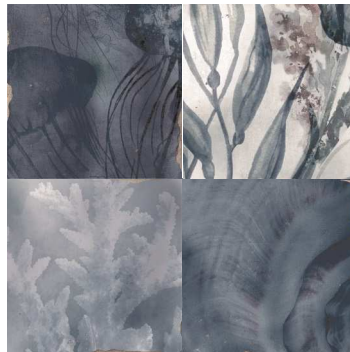

**Souk**

13x13x1

Pearl  
AZ0113 • T090

Bone  
AZ0213 • T090

Aqua  
AZ0313 • T090

Turquesa  
AZ0413 • T090

Blue  
AZ0513 • T090

Ocre  
AZ0613 • T090

Grey  
AZ0713 • T090

Black  
AZ0813 • T090

Kasbah Turquesa Mix\*  
AZ2413 ■ T179

Kasbah Blue Mix\*  
AZ2513 ■ T179

Souk Kasbah Ocre Mix\*  
AZ2613 ■ T179

Kasbah Grey Mix\*  
AZ2713 ■ T179

Souk	Besteleenheid	st./m <sup>2</sup>	kg./m <sup>2</sup>	m <sup>2</sup> /pallet	Pak/pallet	Toepassing	Oppervlak
13x13x1	30 st./0,51 m <sup>2</sup>	59	15,47	57,8	114	Wand	Glans, Gemêleerd

\* De Kasbah Mix bestaat uit verschillende decors, meer dan hier getoond, die willekeurig gemengd in de verpakking geleverd worden.