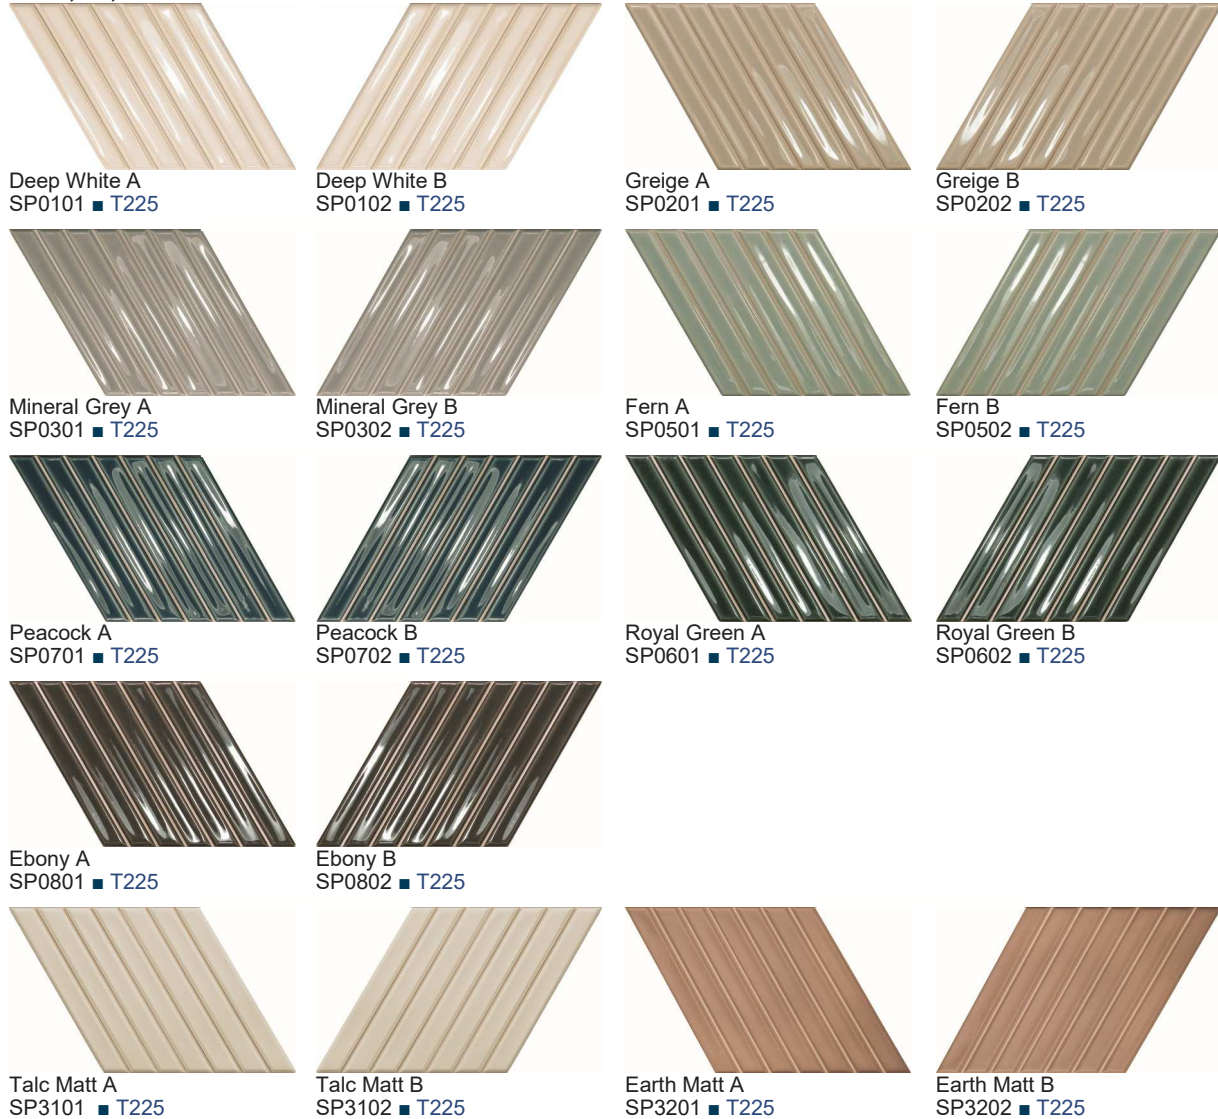

Spike Bars A 66,66%, Spike Bars B 33,33%

Spike Bars A 50%, Spike Bars B 50%

Spike Bars A 50%, Spike Bars B 50%

Spike Bars B 100%

Spike Bars A 100%

Spike Bars A 59%, Spike Bars B 41%

Spike Bars

15x25,9x1,1

Spike Bars	Besteleenheid	st./m ²	kg./m ²	m ² /pallet	Pak/pallet	Toepassing	Oppervlak
15x25,9x1,1	15 st./0,291 m ²	51,54	17,57	30,555	105	Wand	Glans/Mat, Gemêleerd