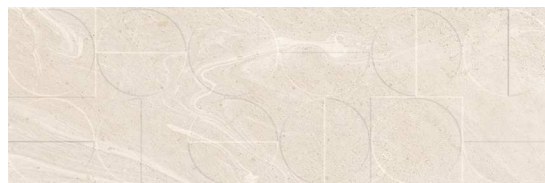

**Stravaganza-R**

32x99x0,9

Blanco  
VR3231 ■ T030

Beige  
VR3232 ■ T030

Gris  
VR3233 ■ T030

Taupe  
VR3234 ■ T030

Mijas Blanco\*  
VR3271 ■ T063

Mijas Beige\*  
VR3272 ■ T063

\* De Sassari-R bestaat uit verschillende decors die willekeurig gemengd in de verpakking geleverd worden.