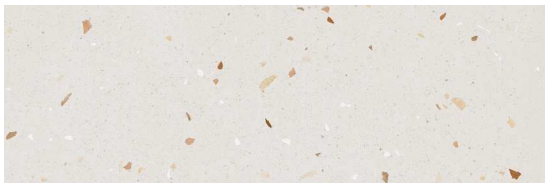

**Topping-R**

32x99x0,9

Nata  
BT3201 ■ T016

Tutti Frutti  
BT3202 ■ T030

Avellana  
BT3203 ■ T030

Sesamo  
BT3204 ■ T030

Nuez  
BT3205 ■ T030

Arandano  
BT3206 ■ T030

Menta  
BT3207 ■ T030

Waver Nata  
BT3211 ■ T030

Cialda Macedonia  
BT3212 ■ T224

| Topping-R                | Besteleenheid              | st./m <sup>2</sup> | kg./m <sup>2</sup> | m <sup>2</sup> /pallet | Pak/pallet | Toepassing | Oppervlak |
|--------------------------|----------------------------|--------------------|--------------------|------------------------|------------|------------|-----------|
| 32x99x0,9 Gerectificeerd | 4 st./1,267 m <sup>2</sup> | 3,156              | 19.10              | 55,748                 | 44         | Wand       | Mat       |