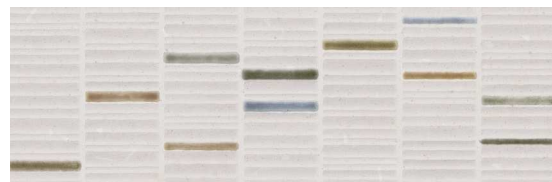

**Topping-R**

32x99x0,9

Nata  
BT3201 ■ T016

Tutti Frutti  
BT3202 ■ T030

Avellana  
BT3203 ■ T030

Sesamo  
BT3204 ■ T030

Nuez  
BT3205 ■ T030

Arandano  
BT3206 ■ T030

Menta  
BT3207 ■ T030

Waver Nata  
BT3211 ■ T030

Cialda Macedonia  
BT3212 ■ T224

| Topping-R                | Besteleenheid              | st./m <sup>2</sup> | kg./m <sup>2</sup> | m <sup>2</sup> /pallet | Pak/pallet | Toepassing | Oppervlak |
|--------------------------|----------------------------|--------------------|--------------------|------------------------|------------|------------|-----------|
| 32x99x0,9 Gerectificeerd | 4 st./1,267 m <sup>2</sup> | 3,156              | 19.10              | 55,748                 | 44         | Wand       | Mat       |