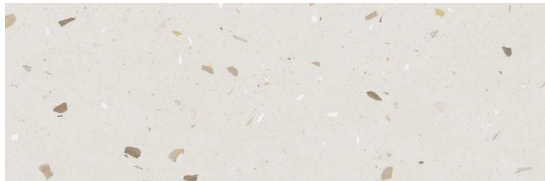

**Topping-R**

32x99x0,9

Nata  
BT3201 ■ T016

Tutti Frutti  
BT3202 ■ T030

Avellana  
BT3203 ■ T030

Sesamo  
BT3204 ■ T030

Nuez  
BT3205 ■ T030

Arandano  
BT3206 ■ T030

Menta  
BT3207 ■ T030

Waver Nata  
BT3211 ■ T030

Cialda Macedonia  
BT3212 ■ T224

| Topping-R                | Besteleenheid              | st./m <sup>2</sup> | kg./m <sup>2</sup> | m <sup>2</sup> /pallet | Pak/pallet | Toepassing | Oppervlak |
|--------------------------|----------------------------|--------------------|--------------------|------------------------|------------|------------|-----------|
| 32x99x0,9 Gerectificeerd | 4 st./1,267 m <sup>2</sup> | 3,156              | 19.10              | 55,748                 | 44         | Wand       | Mat       |