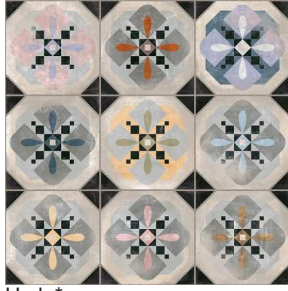

World Parks

31,6x31,6x0,9

Hyde*
VP3101 ■ T028

Central*
VP3102 ■ T028

Stanley*
VP3103 ■ T028

Retiro*
VP3104 ■ T028

Harrow Grafito
VP3105 ■ T028

Vondel*
VP3106 ■ T028

Tiergarten*
VP3107 ■ T028

World Parks	Besteleenheid	st./m ²	kg./m ²	m ² /pallet	Pak/pallet	Toepassing	Oppervlak
31,6x31,6x0,9	10 st./1 m ²	10	20	56	56	PEI4 R9	Mat

*deze tegels bestaan uit verschillende decors die willekeurig gemengd in de verpakking geleverd worden.