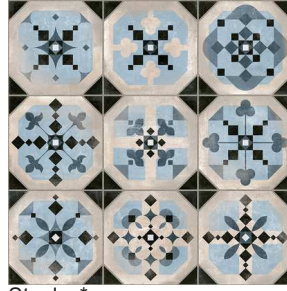

World Parks

31,6x31,6x0,9

Hyde*
VP3101 ■ T028

Central*
VP3102 ■ T028

Stanley*
VP3103 ■ T028

Retiro*
VP3104 ■ T028

Harrow Grafito
VP3105 ■ T028

Vondel*
VP3106 ■ T028

Tiergarten*
VP3107 ■ T028

World Parks	Besteleenheid	st./m ²	kg./m ²	m ² /pallet	Pak/pallet	Toepassing	Oppervlak
31,6x31,6x0,9	10 st./1 m ²	10	20	56	56	PEI4 R9	Mat

*deze tegels bestaan uit verschillende decors die willekeurig gemengd in de verpakking geleverd worden.