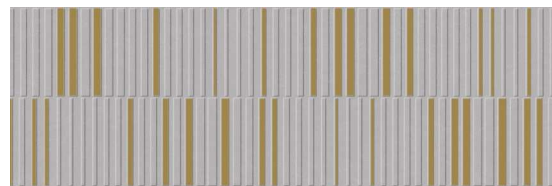

Zaletti-R

32x99x0,9

Blanco
BZ3201 ■ T016

Humo
BZ3202 ■ T016

Azul
BZ3203 ■ T016

Musgo
BZ3204 ■ T016

Siena
BZ3205 ■ T016

Salmon
BZ3206 ■ T016

Zaletti-R

32x99x0,9

Cantucci Blanco
BZ3211 ■ T030

Cantucci Humo
BZ3212 ■ T030

Cantucci Azul
BZ3213 ■ T030

Cantucci Musgo
BZ3214 ■ T030

Cantucci Siena
BZ3215 ■ T030

Cantucci Salmon
BZ3216 ■ T030

Cassata Blanco
BZ3221 ■ T224

Cassata Humo
BZ3222 ■ T224

Cassata Azul
BZ3223 ■ T224

Cassata Musgo
BZ3224 ■ T224

Cassata Siena
BZ3225 ■ T224

Cassata Salmon
BZ3226 ■ T224

Zaletti-R	Besteleenheid	st./m ²	kg./m ²	m ² /pallet	Pak/pallet	Toepassing	Oppervlak
32x99x0,9 Gerectificeerd	5 st./1,584 m ²	3,156	15,27	69,70	44	Wand	Mat