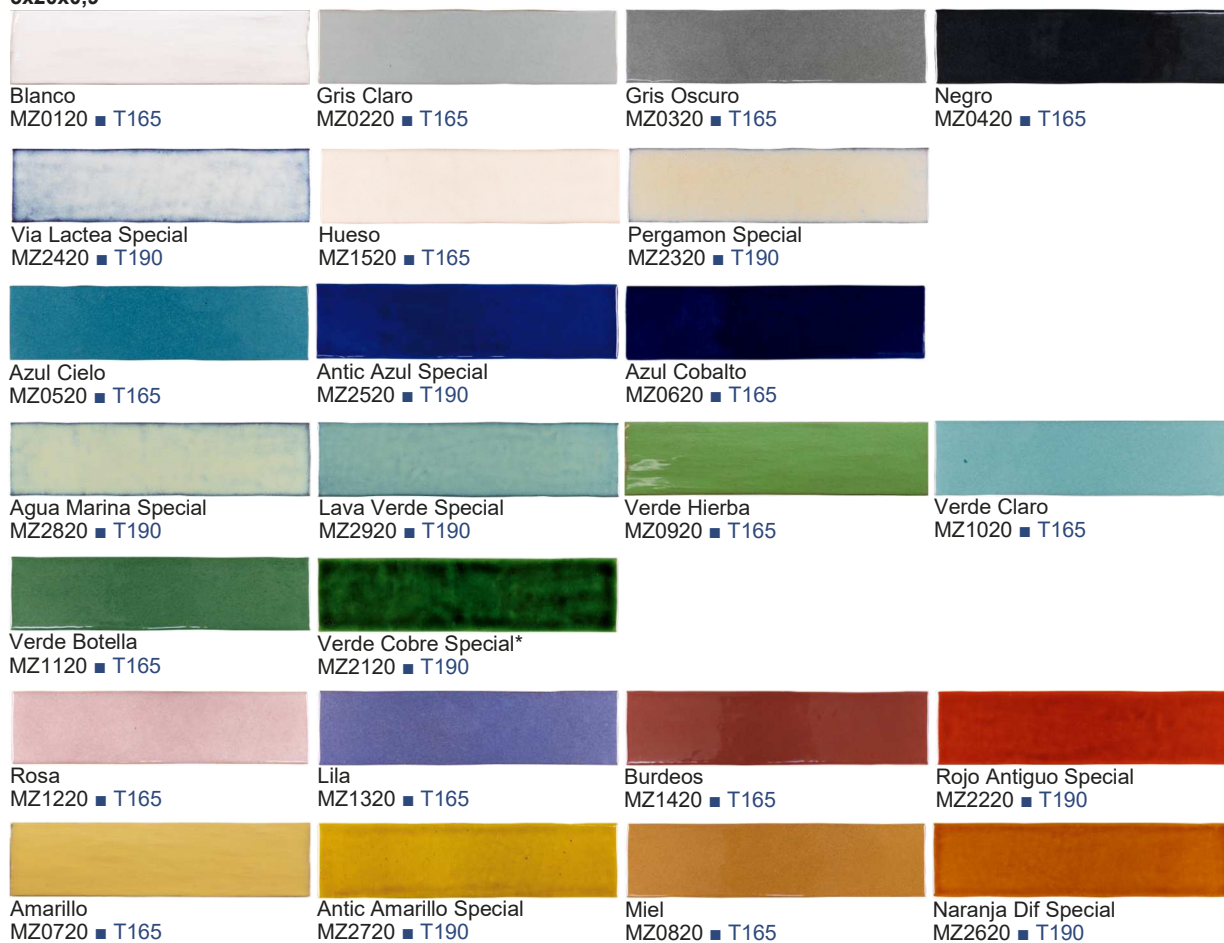

Pergamon S.
MZ2310 ■ T149

Azul Cielo
MZ0510 ■ T095

Antic Azul S
MZ2510 ■ T149

Azul Cobalto
MZ0610 ■ T095

Agua Marina S
MZ2810 ■ T149

Lava Verde S
MZ2910 ■ T149

Verde Hierba
MZ0910 ■ T095

Verde Claro
MZ1010 ■ T095

Verde Botella
MZ1110 ■ T095

Verde Cobre Special*
MZ2110 ■ T149

Rosa
MZ1210 ■ T095

Lila
MZ1310 ■ T095

Burdeos
MZ1410 ■ T095

Rojo Antigo Special
MZ2210 ■ T149

Amarillo
MZ0710 ■ T095

Antic Amarillo S
MZ2710 ■ T149

Miel
MZ0810 ■ T095

Naranja Dif Special
MZ2610 ■ T149

Zelij	Besteleenheid	st./m ²	kg./m ²	m ² /pallet	Pak/pallet	Toepassing	Oppervlak
10x10x0,9	81 st./0,81 m ²	100	18,2	63,18	78	Wand	Glans, Gemêleerd

*Het glazuur van de Verde Cobre Special is gevoelig voor verkleuring bij gebruik van zuren zoals bijvoorbeeld citroen en azijn in schoonmaakmiddelen. Deze tegels mogen alleen met schoon water worden afgenomen daarna direct drogen met een schone doek. Alleen geschikt voor droge toepassingen.

Zelij

5x20x0,9

Zelij	Besteleenheid	st./m ²	kg./m ²	m ² /pallet	Pak/pallet	Toepassing	Oppervlak
5x20x0,9	46 st./0,46 m ²	100	18,2	57,96	126	Wand	Glans, Gemêleerd

*Het glazuur van de Verde Cobre Special is gevoelig voor verkleuring bij gebruik van zuren zoals bijvoorbeeld citroen en azijn in schoonmaakmiddelen. Deze tegels mogen alleen met schoon water worden afgenomen daarna direct drogen met een schone doek. Alleen geschikt voor droge toepassingen.